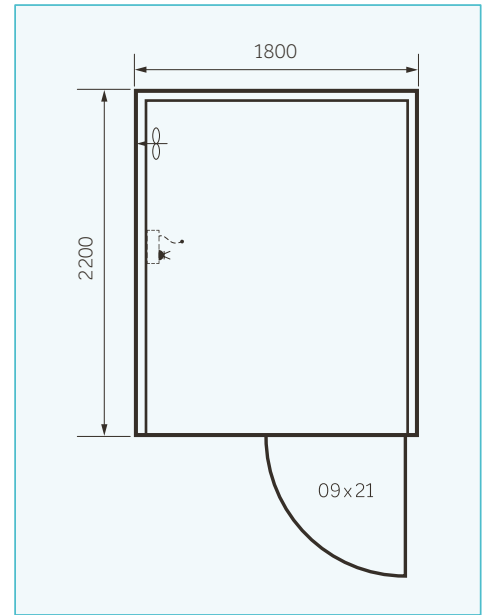

Äänieristävyys

Malli	Duo #1	Duo #2	Duo #3	Duo #4	Duo #5	Duo #6
dB	41	39	39	38	38	38

Ilmanvaihto	15 l/s

Siirrettävyys	Siirrettävissä pumppukärryillä. Purettavissa ja uudelleen kasattavissa.

Seinät, ovi ja katto	• Umpiseinien ja katon sisäpintoissa akustolevytys • Lasiseinät mdf-kehyksinen ja 4+4 mm laminoitu Sound control -lasi (Duo #1) tai 6+6 mm Sound control -kalvolla laminoitu lasi (Duo #2, #3, #4, #5, #6) • Optiona lasiteippaukset (esim. yritysbrändin mukaisesti) • Lasiaukollinen 9 x 21 ovi. Oven kätsisyys valittavissa.

Lattia	• Lattiamatto • Säätöjalat • Irrotettava sokkelilevy – mahdollistaa siirtämisen pumppukärryillä

Varusteet sisäpuolella	• Kierrätysilmapuhallin ja led-valaisin liiketunnistimella • 2-osainen pistorasia ja ethernet-kytkentä

Varusteet ulkopuolella	• 10 m liitosjohto • RJ-kaapeli 10 m

Sähköliitäntä	230 v 50 Hz 10A (normaali valovirta)

Personointi

Ulkopinnat		Musta (NCS S 9000-N)
		Tummanharmaa (NCS S 7500-N)
		Valkoinen (NCS S 0502-Y)

Sisäseinät ja -katto		Ecophon Texona Garlic (NCS S 2502-Y)
		Ecophon Texona Pepper (NCS S 6502-Y)
		Ecophon Texona Liquorice (NCS S 9000-N)
		Ecophon Texona Acai (NSC S 6020-R90B)
		Ecophon Texona Menthol (NSC S 4040-B30G)
		Ecophon Texona Poppy seed (NSC S 3020-B10G)
		Ecophon Texona Thyme (NSC S 2010-B90G)
		Ecophon Texona Mustard (NCS S 2050-Y)

Lattia		Tummanharmaa (990)
		Vaaleanharmaa (914)