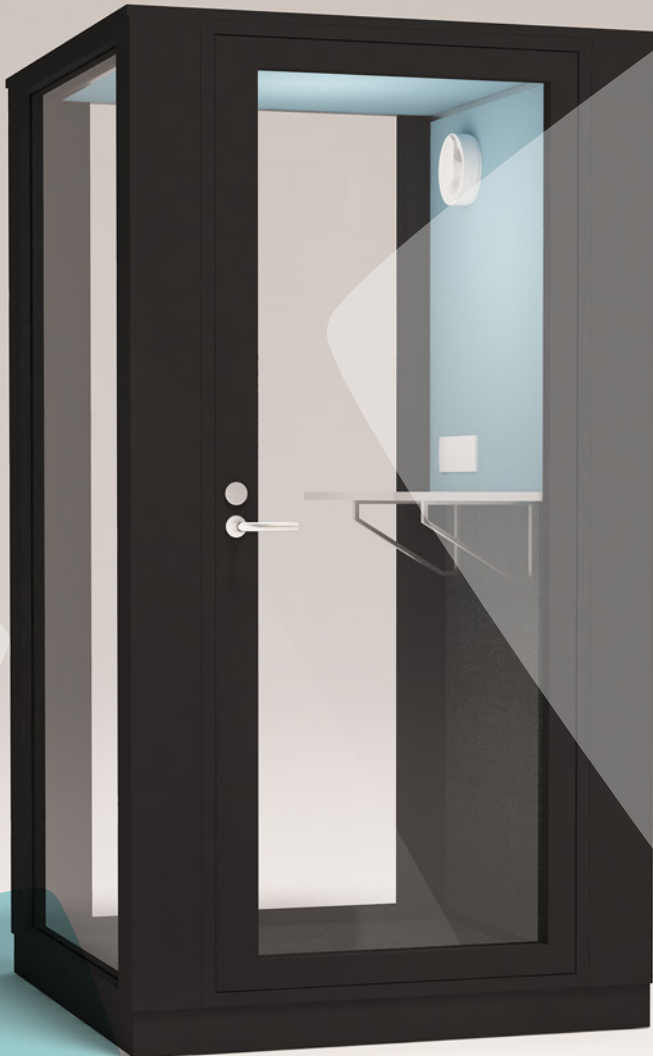

# Mallisto

Module Solo luo rauhallisen, täydellisen keskittymisen mahdollistavan tilan hektisimmänkin ympäristön keskelle. Ratkaisun erinomainen äänieristävyys tarjoaa yksityisyyttä puhelinkeskusteluita varten sekä työrauhaa muiden tärkeiden tehtävien hoitamiseen – ulkopuoliset äänet eivät kuulu Module Soloon, eivätkä äänet sieltä ulos.

Module Solo soveltuu erinomaisesti mihin tahansa tarkoitukseen, jossa halutaan varmistaa joko oma tai muiden ympärillä työskentelevien työrauha. Esimerkkejä Module Solo -sovelluksista ovat esimerkiksi puhelinkoppi, yhden henkilön väliaikainen työtila tai vaikkapa laulukoppi.