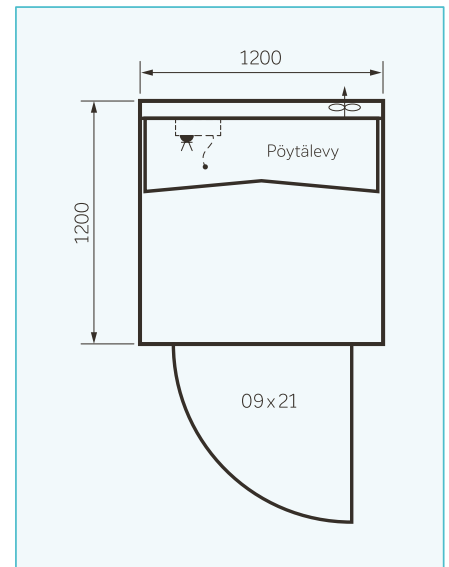

Malli dB	Solo #1	Solo #2	Solo #3	Solo #4	Solo #5	Solo #6	Solo #7
	43	41	41	40	40	40	41

Ilmanvaihto 15 l/s, Module Solo voidaan myös kytkeä kiinteistön omaan ilmanvaihtoon

Siirrettävyys Siirrettävissä pumppukärryillä. Purettavissa ja uudelleen kasattavissa.

Seinät, ovi ja katto

- Umpiseinien ja katon sisäpintoissa akustolevytys
- Lasiseinät mdf-kehyksinen ja 6+6 mm laminoitu Sound control -lasi
- Optiona lasiteippaukset (esim. yritysrändin mukaisesti)
- Lasiaukollinen 9 x 21 ovi. Oven kätsisyys valittavissa.

Lattia

- Lattiamatto
- Säätöjalat
- Irrotettava sokkelilevy – mahdollistaa siirtämisen pumppukärryillä

Varusteet sisäpuolella

- Kierrätysilmahuone ja led-valaisin liiketunnistimella
- 2-osainen pistorasia ja ethernet-kytkentä
- Pöytälevy, yläpinta 1100 mm lattiasta

Varusteet ulkopuolella

- 10 m liitosjohto
- RJ-kaapeli 10 m

Sähköliitäntä 230 v 50 Hz 10A (normaali valovirta)

Personointi

Ulkopinnat

	Musta (NCS S 9000-N)
	Tummanharmaa (NCS S 7500-N)
	Valkoinen (NCS S 0502-Y)

Sisäseinät ja -katto

	Ecophon Texona Garlic (NCS S 2502-Y)
	Ecophon Texona Pepper (NCS S 6502-Y)
	Ecophon Texona Liquorice (NCS S 9000-N)
	Ecophon Texona Acai (NSC S 6020-R90B)
	Ecophon Texona Menthol (NSC S 4040-B30G)
	Ecophon Texona Poppy seed (NSC S 3020-B10G)
	Ecophon Texona Thyme (NSC S 2010-B90G)
	Ecophon Texona Mustard (NCS S 2050-Y)

Lattia

	Tummanharmaa (990)
	Vaaleanharmaa (914)

Pöytälevy

- Valkoinen
- Tammi