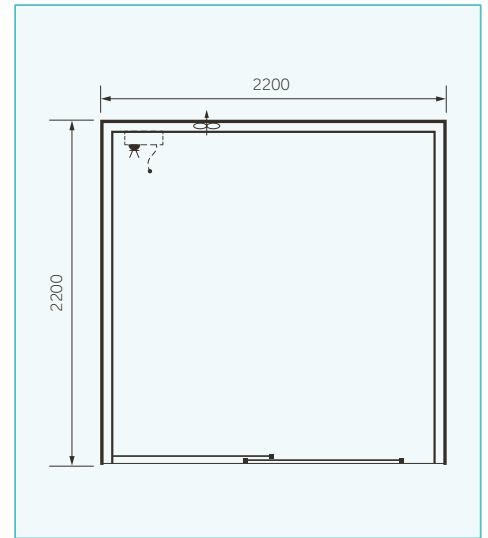

Äänieristävyys

Malli	Team #1	Team #2	Team #3	Team #4	Team #5	Team #6
dB	34	32	32	32	30	30

Ilmanvaihto	15 l/s

Siirrettävyys	Siirrettävissä pumppukärryillä. Purettavissa ja uudelleen kasattavissa.

Seinät, ovi ja katto	• Umpiseinien ja katon sisäpintoissa akustolevytys • Lasiseinät alumiinikehyksinen ja 6+6 mm laminoitu Sound control -lasi (Team #2, #3, #4, #5, #6) • Optiona lasiteippaukset (esim. yritysbrändin mukaisesti) • Alumiinikehyksinen dB-liukuovi, 4+4 mm laminoitu Sound control -lasi. Oven kätisyys valittavissa.

Lattia	• Lattiamatto • Säätöjalat • Irrotettava sokkelilevy – mahdollistaa siirtämisen pumppukärryillä

Varusteet sisäpuolella	• Kierrätysilmapuhallin ja led-valaisin liiketunnistimella • 2-osainen pistorasia ja ethernet-kytkentä

Varusteet ulkopuolella	• 10 m liitosjohto • RJ-kaapeli 10 m

Sähköliitäntä	230 v 50 Hz 10A (normaali valovirta)

Personointi

Ulkopinnat		Musta (NCS S 9000-N)
		Tummanharmaa (NCS S 7500-N)
		Valkoinen (NCS S 0502-Y)

Sisäseinät ja -katto		Ecophon Texona Garlic (NCS S 2502-Y)
		Ecophon Texona Pepper (NCS S 6502-Y)
		Ecophon Texona Liquorice (NCS S 9000-N)
		Ecophon Texona Acai (NSC S 6020-R90B)
		Ecophon Texona Menthol (NSC S 4040-B30G)
		Ecophon Texona Poppy seed (NSC S 3020-B10G)
		Ecophon Texona Thyme (NSC S 2010-B90G)
		Ecophon Texona Mustard (NCS S 2050-Y)

Lattia		Tummanharmaa (990)
		Vaaleanharmaa (914)