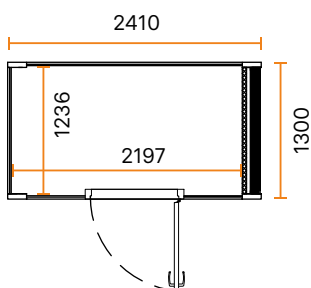

GEWICHT	630 kg
HÖHE	2230 mm
AUSSTATTUNGEN	• Belüftung • Beleuchtung • Tischplatte • 2 x Steckdose • 2 x USB-Schnittstelle
BELÜFTUNG	30 l/s
MOBILITÄT	Versetzen mit Hilfe eines Hubwagens Ab- und Wiederaufbau möglich.
LIEFERUNG	Lieferung in Teilmodulen, Endmontage am Einsatzort. Lieferung fertig installiert.
NETZANSCHLUSS	230 v 50 Hz 10A (normaler Einphasenstrom)
FARBALTERNATIVEN	
AUSSENFLÄCHEN	Weiß (NCS S 0502-G50Y) Schwarz (NCS S 9000-N) Eiche/weiß Eiche/schwarz
INNENWÄNDE UND INNENDECKE	Hellgrau Dunkelgrau
FUSSBODEN	Schwarz

VARIANTEN

#1

#2

#3