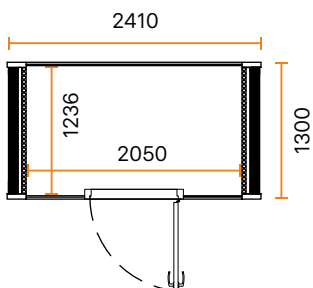

GEWICHT	630 kg
HÖHE	2230 mm
AUSSTATTUNGEN	• Belüftung • Beleuchtung • Tischplatte • 2 x Steckdose • 2 x USB-Schnittstelle
BELÜFTUNG	30 l/s
MOBILITÄT	Versetzen mit Hilfe eines Hubwagens Ab- und Wiederaufbau möglich.
LIEFERUNG	Lieferung in Teilmodulen, Endmontage am Einsatzort. Lieferung fertig installiert.
NETZANSCHLUSS	230 v 50 Hz 10A (normaler Einphasenstrom)
FARBALTERNATIVEN	
AUSSENFLÄCHEN	Weiß (NCS S 0502-G50Y) Schwarz (NCS S 9000-N) Eiche/weiß Eiche/schwarz
INNENWÄNDE UND INNENDECKE	Hellgrau Dunkelgrau
FUSSBODEN	Schwarz

VARIANTEN

#1