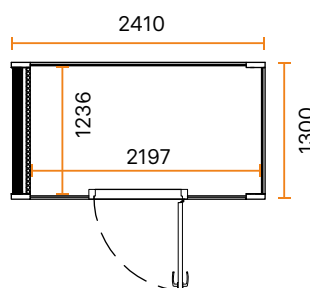

GEWICHT	630 kg
HÖHE	2230 mm
AUSSTATTUNGEN	• Belüftung • Beleuchtung • Tischplatte • 2 x Steckdose • 2 x USB-Schnittstelle
BELÜFTUNG	30 l/s
MOBILITÄT	Versetzen mit Hilfe eines Hubwagens Ab- und Wiederaufbau möglich.
LIEFERUNG	Lieferung in Teilmodulen, Endmontage am Einsatzort. Lieferung fertig installiert.
NETZANSCHLUSS	230 v 50 Hz 10A (normaler Einphasenstrom)
FARBALTERNATIVEN	
AUSSENFLÄCHEN	Weiß (NCS S 0502-G50Y) Schwarz (NCS S 9000-N) Eiche/weiß Eiche/schwarz
INNENWÄNDE UND INNENDECKE	Hellgrau Dunkelgrau
FUSSBODEN	Schwarz

VARIANTEN

#1

#2

#3