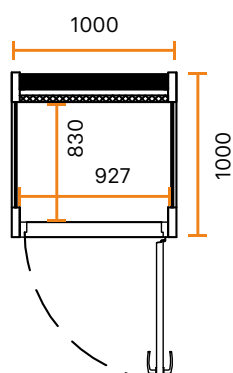

GEWICHT	310 kg
HÖHE	2230 mm
AUSSTATTUNGEN	• Belüftung • Beleuchtung • Tischplatte • Steckdose + USB-Schnittstelle
BELÜFTUNG	22 l/s
MOBILITÄT	Versetzen mit Hilfe eines Hubwagens Ab- und Wiederaufbau möglich.
LIEFERUNG	Lieferung in Teilmodulen, Endmontage am Einsatzort. Lieferung fertig installiert.
NETZANSCHLUSS	230 v 50 Hz 10A (normaler Einphasenstrom)
FARBALTERNATIVEN	
AUSSENFLÄCHEN	<table border="0"> <tr> <td></td> <td>Weiß (NCS S 0502-G50Y)</td> </tr> <tr> <td></td> <td>Schwarz (NCS S 9000-N)</td> </tr> <tr> <td></td> <td>Eiche/weiß</td> </tr> <tr> <td></td> <td>Eiche/schwarz</td> </tr> </table>
INNENWÄNDE UND INNENDECKE	<table border="0"> <tr> <td></td> <td>Hellgrau</td> </tr> <tr> <td></td> <td>Dunkelgrau</td> </tr> </table>
FUSSBODEN	<table border="0"> <tr> <td></td> <td>Schwarz</td> </tr> </table>

VARIANTEN

#1