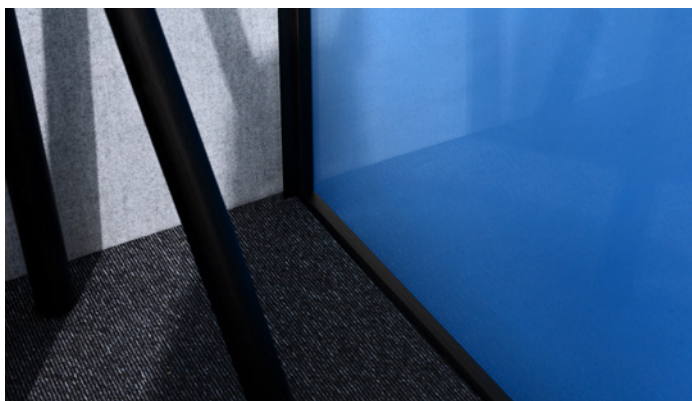

MODULE

SOLO

Deutsche

SOLO

Module Solo ermöglicht es, sich trotz aller Hektik im umliegenden Büro, auf das Wesentliche zu konzentrieren.

Die Schallsolierung des Solo-Raums dämpft die in offenen Büroflächen oder Eingangsgereichen herrschenden Hintergrundgeräusche. Darüber hinaus gewährleisten die schrägen Wandoberflächen ein akustisch angenehmes Arbeitsumfeld. Die leistungsfähige Belüftung sorgt stets für klare Luft und einen klaren Kopf. Die indirekte Beleuchtung wurde für angenehme blendfreie Lichtverhältnisse konzipiert.

In einem Module Solo-Raum lässt es sich effektiv arbeiten. Module Solo bietet den richtigen Rahmen für erfolgreiche Telefongespräche, Skype-Kommunikation sowie beispielweise für Problemlösungsaufgaben oder Arbeiten am PC.

GEWICHT	310 kg								
HÖHE	2230 mm								
AUSSTATTUNGEN	<ul style="list-style-type: none"> • Belüftung • Beleuchtung • Tischplatte • Steckdose + USB-Schnittstelle 								
BELÜFTUNG	22 l/s								
MOBILITÄT	Versetzen mit Hilfe eines Hubwagens Ab- und Wiederaufbau möglich.								
LIEFERUNG	Lieferung in Teilmodulen, Endmontage am Einsatzort. Lieferung fertig installiert.								
NETZANSCHLUSS	230 v 50 Hz 10A (normaler Einphasenstrom)								
FARBALTERNATIVEN									
AUSSENFLÄCHEN	<table border="0"> <tr> <td></td> <td>Weiß (NCS S 0502-G50Y)</td> </tr> <tr> <td></td> <td>Schwarz (NCS S 9000-N)</td> </tr> <tr> <td></td> <td>Eiche/weiß</td> </tr> <tr> <td></td> <td>Eiche/schwarz</td> </tr> </table>		Weiß (NCS S 0502-G50Y)		Schwarz (NCS S 9000-N)		Eiche/weiß		Eiche/schwarz
	Weiß (NCS S 0502-G50Y)								
	Schwarz (NCS S 9000-N)								
	Eiche/weiß								
	Eiche/schwarz								
INNENWÄNDE UND INNENDECKE	<table border="0"> <tr> <td></td> <td>Hellgrau</td> </tr> <tr> <td></td> <td>Dunkelgrau</td> </tr> </table>		Hellgrau		Dunkelgrau				
	Hellgrau								
	Dunkelgrau								
FUSSBODEN	<table border="0"> <tr> <td></td> <td>Schwarz</td> </tr> </table>		Schwarz						
	Schwarz								