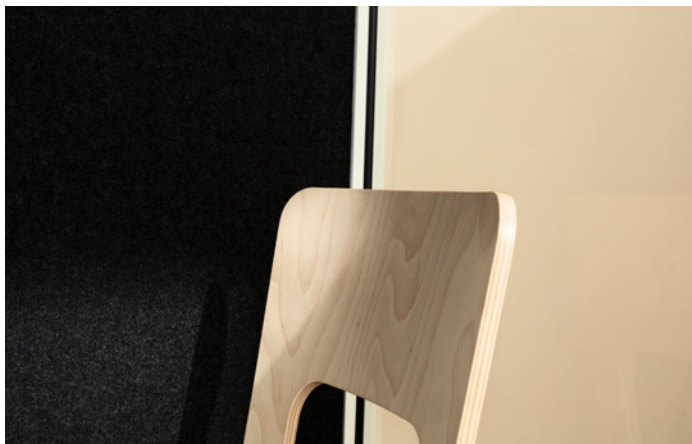

DUO

Arbeidsro til oppgaver som krever konsentrasjon, for arbeid med kollega eller i videokonferanser.

Module Duo er en rolig møteplass som stenger ut forstyrrende lyder.

Den lydisolerte Module Duo stopper bakgrunnslyder på kontoret og skråveggene skaper en fremragende akustikk i rommet. Takket være den effektive ventilasjonen er luften frisk som igjen holder hodet klart. Den indirekte belysningen blander ikke og forårsaker ingen forstyrrende reflekser på skjermen.

I Module Duo mister du ikke konsentrasjonen, men kan konsentrere deg om det vesentlige, som for eksempel effektive arbeidsmøter med din kollega, videokonferanser eller selvstendig arbeid.