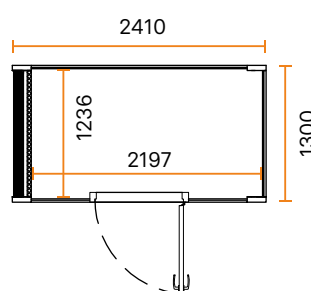

VEKT	630 kg
HØYDE	2230 mm
UTSTYR	• Ventilasjon • Belysning • 2 x stikkontakt • 2 x USB-port
VENTILASJON	30 liter pr. sekund
FLYTTBARHET	Kan flyttes med en palletruck. Kan tas fra hverandre og monteres på nytt.
LEVERING	Leveres som moduler og monteres på stedet. Leveres ferdig montert.
EL-UTTAK	230 V 50 Hz 10 A
FARGEVALG	
UTVENDIGE MÅL	Hvit (NCS S 0502-G50Y) Sort (NCS S 9000-N) Eik/hvit Eik/sort
FARGE PÅ INNERVEGG OG TAK	Mørkegrå Lysegrå
GULV	Sort

VARIASJONER

#1

#2

#3