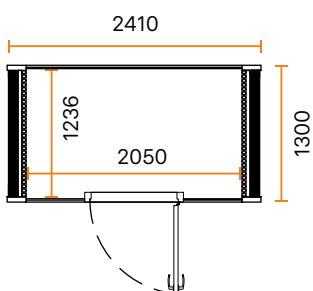

VEKT	630 kg
HØYDE	2230 mm
UTSTYR	• Ventilasjon • Belysning • 2 x stikkontakt • 2 x USB-port
VENTILASJON	30 liter pr. sekund
FLYTTBARHET	Kan flyttes med en palletruck. Kan tas fra hverandre og monteres på nytt.
LEVERING	Leveres som moduler og monteres på stedet. Leveres ferdig montert.
EL-UTTAK	230 V 50 Hz 10 A
FARGEVALG	
UTVENDIGE MÅL	Hvit (NCS S 0502-G50Y) Sort (NCS S 9000-N) Eik/hvit Eik/sort
FARGE PÅ INNERVEGG OG TAK	Mørkegrå Lysegrå
GULV	Sort

VARIASJONER

#1