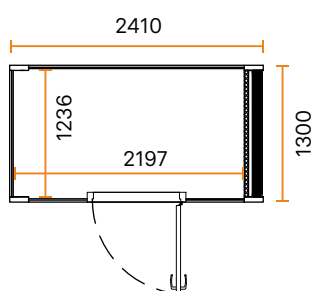

VEKT	630 kg
HØYDE	2230 mm
UTSTYR	• Ventilasjon • Belysning • 2 x stikkontakt • 2 x USB-port
VENTILASJON	30 liter pr. sekund
FLYTTBARHET	Kan flyttes med en palletruck. Kan tas fra hverandre og monteres på nytt.
LEVERING	Leveres som moduler og monteres på stedet. Leveres ferdig montert.
EL-UTTAK	230 V 50 Hz 10 A
FARGEVALG	
UTVENDIGE MÅL	Hvit (NCS S 0502-G50Y) Sort (NCS S 9000-N) Eik/hvit Eik/sort
FARGE PÅ INNERVEGG OG TAK	Mørkegrå Lysegrå
GULV	Sort

VARIASJONER

#1

#2

#3