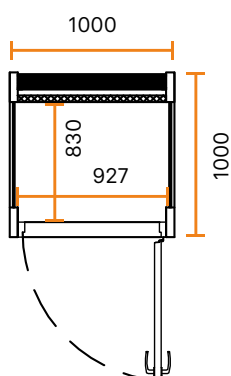

VEKT	310 kg
HØYDE	2230 mm
UTSTYR	• Ventilasjon • Belysning • Bordplate • Stikkontakt + usb
VENTILASJON	22 liter pr. sekund
FLYTTBARHET	Kan flyttes med en palletruck. Kan tas fra hverandre og monteres på nytt.
LEVERING	Leveres som moduler og monteres på stedet. Leveres ferdig montert.
EL-UTTAK	230 V 50 Hz 10 A
FARGEVALG	
UTVENDIGE MÅL	<table border="0"> <tr> <td></td> <td>Hvit (NCS S 0502-G50Y)</td> </tr> <tr> <td></td> <td>Sort (NCS S 9000-N)</td> </tr> <tr> <td></td> <td>Eik/hvit</td> </tr> <tr> <td></td> <td>Eik/sort</td> </tr> </table>
FARGE PÅ INNERVEGG OG TAK	<table border="0"> <tr> <td></td> <td>Mørkegrå</td> </tr> <tr> <td></td> <td>Lysegrå</td> </tr> </table>
GULV	<table border="0"> <tr> <td></td> <td>Sort</td> </tr> </table>

VARIASJONER

#1