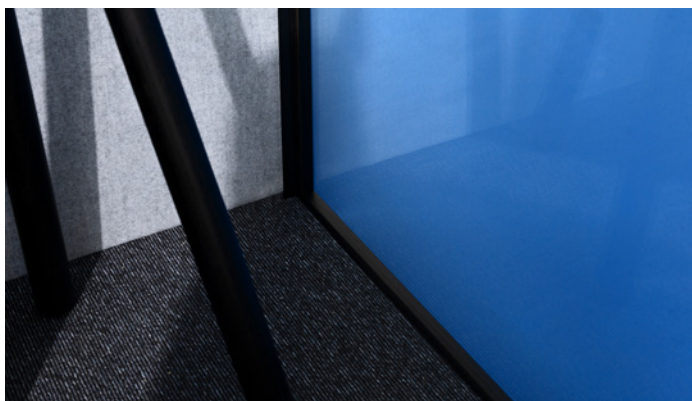

MODULE

SOLO

Norsk

SOLO

Privatliv og ro, og mulighet til å konsentrere seg om viktige telefonsamtaler.

Module Solo gjør det mulig å konsentrere seg om arbeidet i de mest hektiske miljøer.

Solos lydisolasjon demper bakgrunnslyder så vel i kontorlandskapet som i lobbyen og skråveggene skaper behagelige akustiske forhold for arbeid. Takket være den effektive ventilasjonen er luften frisk som igjen holder hodet klart. Den indirekte belysningen er planlagt for ikke å blende, slik at det er godt å arbeide i rommet.

VEKT	310 kg								
HØYDE	2230 mm								
UTSTYR	<ul style="list-style-type: none"> • Ventilasjon • Belysning • Bordplate • Stikkontakt + usb 								
VENTILASJON	22 liter pr. sekund								
FLYTTBARHET	Kan flyttes med en palletruck. Kan tas fra hverandre og monteres på nytt.								
LEVERING	Leveres som moduler og monteres på stedet. Leveres ferdig montert.								
EL-UTTAK	230 V 50 Hz 10 A								
FARGEVALG									
UTVENDIGE MÅL	<table border="0"> <tr> <td></td> <td>Hvit (NCS S 0502-G50Y)</td> </tr> <tr> <td></td> <td>Sort (NCS S 9000-N)</td> </tr> <tr> <td></td> <td>Eik/hvit</td> </tr> <tr> <td></td> <td>Eik/sort</td> </tr> </table>		Hvit (NCS S 0502-G50Y)		Sort (NCS S 9000-N)		Eik/hvit		Eik/sort
	Hvit (NCS S 0502-G50Y)								
	Sort (NCS S 9000-N)								
	Eik/hvit								
	Eik/sort								
FARGE PÅ INNERVEGG OG TAK	<table border="0"> <tr> <td></td> <td>Mørkegrå</td> </tr> <tr> <td></td> <td>Lysegrå</td> </tr> </table>		Mørkegrå		Lysegrå				
	Mørkegrå								
	Lysegrå								
GULV	<table border="0"> <tr> <td></td> <td>Sort</td> </tr> </table>		Sort						
	Sort								