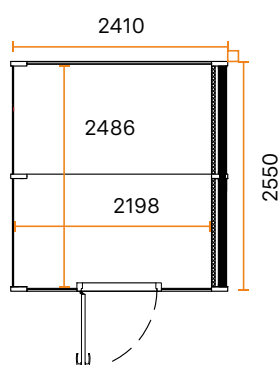

GEWICHT	890 kg
HÖHE	2230 mm
AUSSTATTUNGEN	• Belüftung • Beleuchtung • Tischplatte • 4 x Steckdose • 4 x USB-Schnittstelle
BELÜFTUNG	60 l/s
MOBILITÄT	Versetzen mit Hilfe eines Hubwagens Ab- und Wiederaufbau möglich.
LIEFERUNG	Lieferung in Teilmodulen, Endmontage am Einsatzort. Lieferung fertig installiert.
NETZANSCHLUSS	230 v 50 Hz 10A (normaler Einphasenstrom)
FARBALTERNATIVEN	
AUSSENFLÄCHEN	Weiß (NCS S 0502-G50Y) Schwarz (NCS S 9000-N) Eiche/weiß Eiche/schwarz
INNENWÄNDE UND INNENDECKE	Dunkelgrau Hellgrau
FUSSBODEN	Schwarz

VARIANTEN

#1

#2

#3