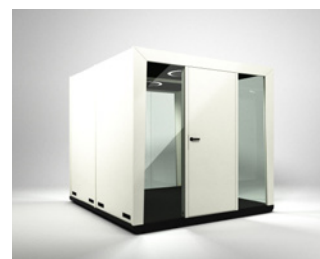

GEWICHT	890 kg
HÖHE	2230 mm
AUSSTATTUNGEN	• Belüftung • Beleuchtung • Tischplatte • 4 x Steckdose • 4 x USB-Schnittstelle
BELÜFTUNG	60 l/s
MOBILITÄT	Versetzen mit Hilfe eines Hubwagens Ab- und Wiederaufbau möglich.
LIEFERUNG	Lieferung in Teilmodulen, Endmontage am Einsatzort. Lieferung fertig installiert.
NETZANSCHLUSS	230 v 50 Hz 10A (normaler Einphasenstrom)
FARBALTERNATIVEN	
AUSSENFLÄCHEN	Weiß (NCS S 0502-G50Y) Schwarz (NCS S 9000-N) Eiche/weiß Eiche/schwarz
INNENWÄNDE UND INNENDECKE	Dunkelgrau Hellgrau
FUSSBODEN	Schwarz

VARIANTEN

#1

#2

#3