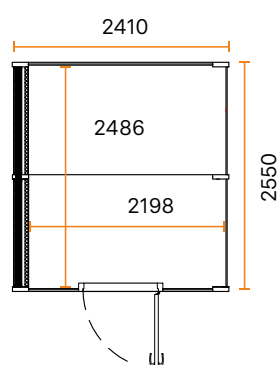

GEWICHT	890 kg
HÖHE	2230 mm
AUSSTATTUNGEN	• Belüftung • Beleuchtung • Tischplatte • 4 x Steckdose • 4 x USB-Schnittstelle
BELÜFTUNG	60 l/s
MOBILITÄT	Versetzen mit Hilfe eines Hubwagens Ab- und Wiederaufbau möglich.
LIEFERUNG	Lieferung in Teilmodulen, Endmontage am Einsatzort. Lieferung fertig installiert.
NETZANSCHLUSS	230 v 50 Hz 10A (normaler Einphasenstrom)
FARBALTERNATIVEN	
AUSSENFLÄCHEN	Weiß (NCS S 0502-G50Y) Schwarz (NCS S 9000-N) Eiche/weiß Eiche/schwarz
INNENWÄNDE UND INNENDECKE	Dunkelgrau Hellgrau
FUSSBODEN	Schwarz

VARIANTEN

#1

#2

#3