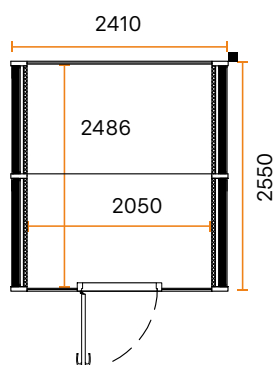

GEWICHT	890 kg
HÖHE	2230 mm
AUSSTATTUNGEN	• Belüftung • Beleuchtung • Tischplatte • 4 x Steckdose • 4 x USB-Schnittstelle
BELÜFTUNG	60 l/s
MOBILITÄT	Versetzen mit Hilfe eines Hubwagens Ab- und Wiederaufbau möglich.
LIEFERUNG	Lieferung in Teilmodulen, Endmontage am Einsatzort. Lieferung fertig installiert.
NETZANSCHLUSS	230 v 50 Hz 10A (normaler Einphasenstrom)
FARBALTERNATIVEN	
AUSSENFLÄCHEN	Weiß (NCS S 0502-G50Y) Schwarz (NCS S 9000-N) Eiche/weiß Eiche/schwarz
INNENWÄNDE UND INNENDECKE	Dunkelgrau Hellgrau
FUSSBODEN	Schwarz

VARIANTEN

#1