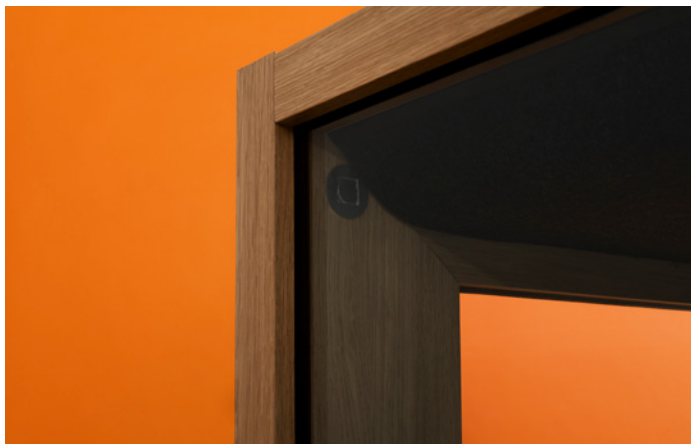

Module Team bietet den richtigen Rahmen für effiziente Meetings, in dem sich die Teilnehmer/innen ungestört auf das zu besprechende Thema konzentrieren können.

GEWICHT	890 kg
HÖHE	2230 mm
AUSSTATTUNGEN	<ul style="list-style-type: none"> • Belüftung • Beleuchtung • Tischplatte • 4 x Steckdose • 4 x USB-Schnittstelle
BELÜFTUNG	60 l/s
MOBILITÄT	Versetzen mit Hilfe eines Hubwagens Ab- und Wiederaufbau möglich.
LIEFERUNG	Lieferung in Teilmodulen, Endmontage am Einsatzort. Lieferung fertig installiert.
NETZANSCHLUSS	230 v 50 Hz 10A (normaler Einphasenstrom)
FARBALTERNATIVEN	
AUSSENFLÄCHEN	<div style="display: flex; align-items: center; margin-bottom: 5px;"> <div style="width: 30px; height: 30px; background-color: white; border: 1px solid black; margin-right: 10px;"></div> Weiß (NCS S 0502-G50Y) </div> <div style="display: flex; align-items: center; margin-bottom: 5px;"> <div style="width: 30px; height: 30px; background-color: black; margin-right: 10px;"></div> Schwarz (NCS S 9000-N) </div> <div style="display: flex; align-items: center; margin-bottom: 5px;"> <div style="width: 30px; height: 30px; background: linear-gradient(to top right, white 49%, black 49%, black 51%, white 51%); margin-right: 10px;"></div> Eiche/weiß </div> <div style="display: flex; align-items: center; margin-bottom: 5px;"> <div style="width: 30px; height: 30px; background: linear-gradient(to top right, black 49%, white 49%, white 51%, black 51%); margin-right: 10px;"></div> Eiche/schwarz </div>
INNENWÄNDE UND INNENDECKE	<div style="display: flex; align-items: center; margin-bottom: 5px;"> <div style="width: 30px; height: 30px; background-color: #333; margin-right: 10px;"></div> Dunkelgrau </div> <div style="display: flex; align-items: center; margin-bottom: 5px;"> <div style="width: 30px; height: 30px; background-color: #ccc; margin-right: 10px;"></div> Hellgrau </div>
FUSSBODEN	<div style="display: flex; align-items: center; margin-bottom: 5px;"> <div style="width: 30px; height: 30px; background-color: black; margin-right: 10px;"></div> Schwarz </div>