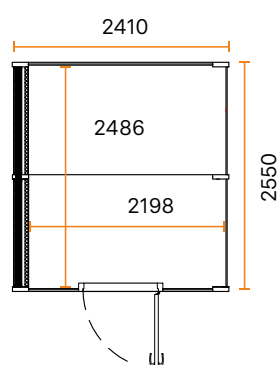

VEKT	890 kg
HØYDE	2230 mm
UTSTYR	• Ventilasjon • Belysning • 4 x stikkontakt • 4 x USB-port
VENTILASJON	60 liter pr. sekund
FLYTTBARHET	Kan flyttes med en palletruck. Kan tas fra hverandre og monteres på nytt.
LEVERING	Leveres som moduler og monteres på stedet. Leveres ferdig montert.
EL-UTTAK	230 V 50 Hz 10 A
FARGEVALG	
UTVENDIGE MÅL	<table border="0"> <tr> <td></td> <td>Hvit (NCS S 0502-G50Y)</td> </tr> <tr> <td></td> <td>Sort (NCS S 9000-N)</td> </tr> <tr> <td></td> <td>Eik/hvit</td> </tr> <tr> <td></td> <td>Eik/sort</td> </tr> </table>
FARGE PÅ INNERVEGG OG TAK	<table border="0"> <tr> <td></td> <td>Mørkegrå</td> </tr> <tr> <td></td> <td>Lysegrå</td> </tr> </table>
GULV	<table border="0"> <tr> <td></td> <td>Sort</td> </tr> </table>

VARIASJONER

#1

#2

#3