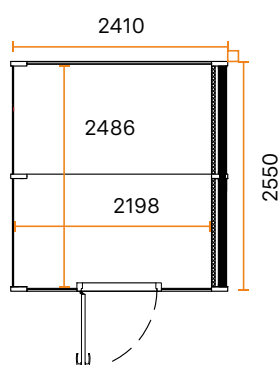

VEKT	890 kg
HØYDE	2230 mm
UTSTYR	• Ventilasjon • Belysning • 4 x stikkontakt • 4 x USB-port
VENTILASJON	60 liter pr. sekund
FLYTTBARHET	Kan flyttes med en palletruck. Kan tas fra hverandre og monteres på nytt.
LEVERING	Leveres som moduler og monteres på stedet. Leveres ferdig montert.
EL-UTTAK	230 V 50 Hz 10 A
FARGEVALG	
UTVENDIGE MÅL	<table border="0"> <tr> <td></td> <td>Hvit (NCS S 0502-G50Y)</td> </tr> <tr> <td></td> <td>Sort (NCS S 9000-N)</td> </tr> <tr> <td></td> <td>Eik/hvit</td> </tr> <tr> <td></td> <td>Eik/sort</td> </tr> </table>
FARGE PÅ INNERVEGG OG TAK	<table border="0"> <tr> <td></td> <td>Mørkegrå</td> </tr> <tr> <td></td> <td>Lysegrå</td> </tr> </table>
GULV	<table border="0"> <tr> <td></td> <td>Sort</td> </tr> </table>

VARIASJONER

#1

#2

#3