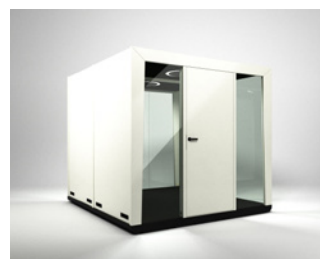

VEKT	890 kg
HØYDE	2230 mm
UTSTYR	• Ventilasjon • Belysning • 4 x stikkontakt • 4 x USB-port
VENTILASJON	60 liter pr. sekund
FLYTTBARHET	Kan flyttes med en palletruck. Kan tas fra hverandre og monteres på nytt.
LEVERING	Leveres som moduler og monteres på stedet. Leveres ferdig montert.
EL-UTTAK	230 V 50 Hz 10 A
FARGEVALG	
UTVENDIGE MÅL	<table border="0"> <tr> <td></td> <td>Hvit (NCS S 0502-G50Y)</td> </tr> <tr> <td></td> <td>Sort (NCS S 9000-N)</td> </tr> <tr> <td></td> <td>Eik/hvit</td> </tr> <tr> <td></td> <td>Eik/sort</td> </tr> </table>
FARGE PÅ INNERVEGG OG TAK	<table border="0"> <tr> <td></td> <td>Mørkegrå</td> </tr> <tr> <td></td> <td>Lysegrå</td> </tr> </table>
GULV	<table border="0"> <tr> <td></td> <td>Sort</td> </tr> </table>

VARIASJONER

#1

#2

#3