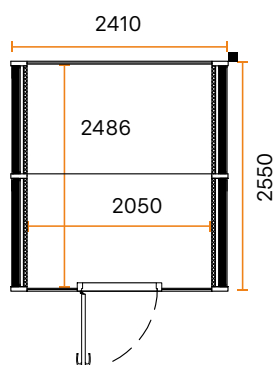

VEKT	890 kg
HØYDE	2230 mm
UTSTYR	• Ventilasjon • Belysning • 4 x stikkontakt • 4 x USB-port
VENTILASJON	60 liter pr. sekund
FLYTTBARHET	Kan flyttes med en palletruck. Kan tas fra hverandre og monteres på nytt.
LEVERING	Leveres som moduler og monteres på stedet. Leveres ferdig montert.
EL-UTTAK	230 V 50 Hz 10 A
FARGEVALG	
UTVENDIGE MÅL	<table border="0"> <tr> <td></td> <td>Hvit (NCS S 0502-G50Y)</td> </tr> <tr> <td></td> <td>Sort (NCS S 9000-N)</td> </tr> <tr> <td></td> <td>Eik/hvit</td> </tr> <tr> <td></td> <td>Eik/sort</td> </tr> </table>
FARGE PÅ INNERVEGG OG TAK	<table border="0"> <tr> <td></td> <td>Mørkegrå</td> </tr> <tr> <td></td> <td>Lysegrå</td> </tr> </table>
GULV	<table border="0"> <tr> <td></td> <td>Sort</td> </tr> </table>

VARIASJONER

#1