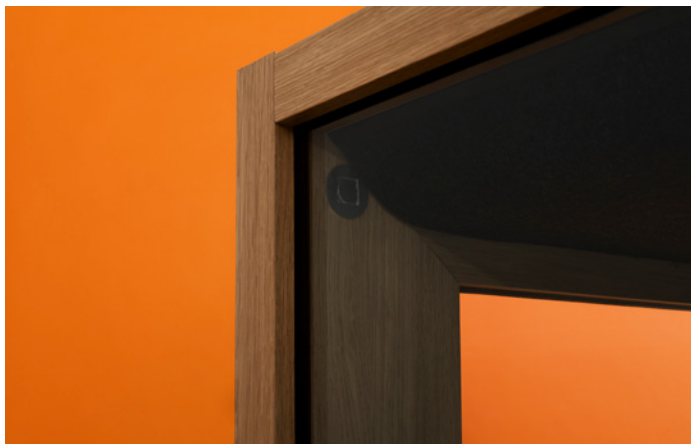

TEAM

Møterom med effektiv lydisolasjon for 2-4 deltakere. Module Team danner en rolig og behagelig ramme hvor man kan ta gode beslutninger.

Det lydisolerte stillerommet stenger ut kontorlydene. Inne i rommet kan man ikke høre forstyrrende lyder, og skråveggene og søyler som deler opp rommet, sørger for god akustikk. Takket være den effektive ventilasjonen er luften frisk fra møtets start til slutt, og den indirekte belysningen som ikke blander, bidrar til en behagelig møteopplevelse.

Module Team muliggjør effektive møter ved å tilby et uforstyrret miljø hvor det er lett å konsentrere seg om sakslisten.