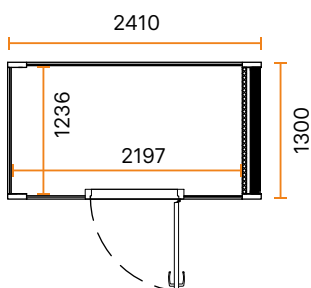

PAINO	630 kg
KORKEUS	2230 mm
VARUSTEET	• Ilmanvaihto • Valaistus • 2 x pistorasia • 2 x usb-portti
ILMANVAIHTO	30 l/s
SIIRRETTÄVYYS	Siirrettävissä pumppukärryillä. Voidaan purkaa ja kasata uudelleen.
TOIMITUS	Toimitetaan moduuleina ja kasataan kohteessa. Toimitetaan asennettuna.
SÄHKÖLIITÄNTÄ	230 v 50 Hz 10A (normaali valovirta)
VÄRIVAIHTOEHDOT	
ULKOPINNAT	Valkoinen (NCS S 0502-G50Y) Musta (NCS S 9000-N) Tammi/valkoinen Tammi/musta
SISÄSEINÄT JA -KATTO	Tummanharmaa Vaaleanharmaa
LATTIA	Musta

VARIAATIOT

#1

#2

#3