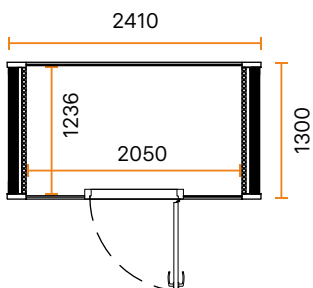

PAINO	630 kg
KORKEUS	2230 mm
VARUSTEET	• Ilmanvaihto • Valaistus • 2 x pistorasia • 2 x usb-portti
ILMANVAIHTO	30 l/s
SIIRRETTÄVYYS	Siirrettävissä pumppukärryillä. Voidaan purkaa ja kasata uudelleen.
TOIMITUS	Toimitetaan moduuleina ja kasataan kohteessa. Toimitetaan asennettuna.
SÄHKÖLIITÄNTÄ	230 v 50 Hz 10A (normaali valovirta)
VÄRIVAIHTOEHDOT	
ULKOPINNAT	Valkoinen (NCS S 0502-G50Y) Musta (NCS S 9000-N) Tammi/valkoinen Tammi/musta
SISÄSEINÄT JA -KATTO	Tummanharmaa Vaaleanharmaa
LATTIA	Musta

VARIAATIOT

#1