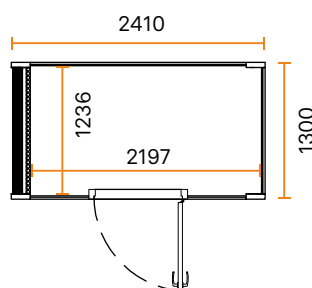

PAINO	630 kg
KORKEUS	2230 mm
VARUSTEET	• Ilmanvaihto • Valaistus • 2 x pistorasia • 2 x usb-portti
ILMANVAIHTO	30 l/s
SIIRRETTÄVYYS	Siirrettävissä pumppukärryillä. Voidaan purkaa ja kasata uudelleen.
TOIMITUS	Toimitetaan moduuleina ja kasataan kohteessa. Toimitetaan asennettuna.
SÄHKÖLIITÄNTÄ	230 v 50 Hz 10A (normaali valovirta)
VÄRIVAIHTOEHDOT	
ULKOPINNAT	Valkoinen (NCS S 0502-G50Y) Musta (NCS S 9000-N) Tammi/valkoinen Tammi/musta
SISÄSEINÄT JA -KATTO	Tummanharmaa Vaaleanharmaa
LATTIA	Musta

VARIAATIOT

#1

#2

#3