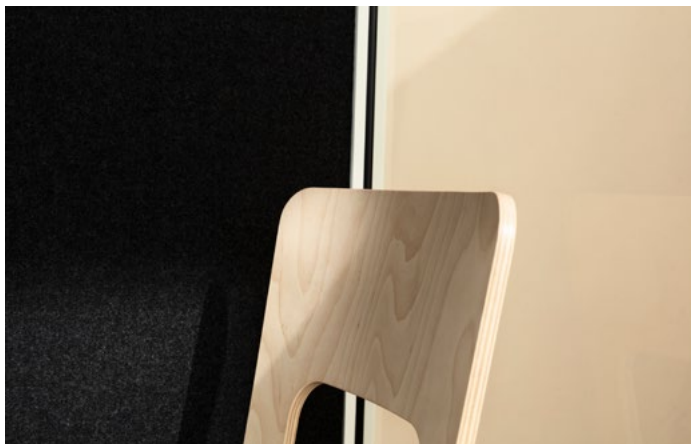

DUO

Module Duo on rauhallinen kohtaamistila, joka sulkee häiriöäänet ulkopuolelleen.

Äänieristetty Module Duo pysäyttää toimiston taustäännet, ja vinot seinäpinnat luovat tilaan erinomaisen akustiikan. Tehokas ilmanvaihto takaa sekä ilman että ajatusten kirkkauden. Epäsuora valaistus on häikäisemätön eikä aiheuta häiritseviä heijastuksia näytölle.

Module Duossa keskittymisesi ei herpaannu, vaan pystyt keskittymään olennaiseen, kuten tehokkaan pikapalaveriin kollegasi kanssa, videoneuvotteluun tai itsenäiseen työntekoon.