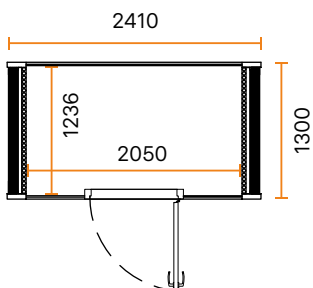

VIKT	630 kg
HÖJD	2230 mm
UTRUSTNING	• Ventilation • Belysning • 2 x eluttag • 2 x usb
VENTILATION	30 l/s
FLYTTBARHET	Kan flyttas med en palldragare. Kan tas isär och monteras på nytt.
LEVERANS	Levereras som moduler och monteras på plats.
ELANLUSTNING	230 v 50 Hz 10A (normalt ljusflöde)
FÄRGALTERNATIVER	
UTVÄNDIGA YTOR	Vit (NCS S 0502-G50Y) Svart (NCS S 9000-N) Ek /vit Ek/svart
INNERVÄGGAR OCH INNERTAK	Mörkgrå Ljusgrå
GOLV	Svart

VARIATIONER

#1