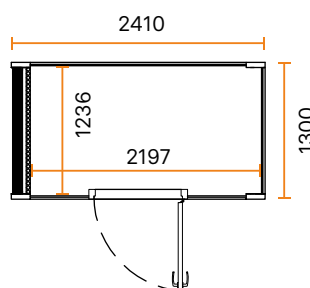

VIKT	630 kg
HÖJD	2230 mm
UTRUSTNING	• Ventilation • Belysning • 2 x eluttag • 2 x usb
VENTILATION	30 l/s
FLYTTBARHET	Kan flyttas med en palldragare. Kan tas isär och monteras på nytt.
LEVERANS	Levereras som moduler och monteras på plats.
ELANLUSTNING	230 v 50 Hz 10A (normalt ljusflöde)
FÄRGALTERNATIVER	
UTVÄNDIGA YTOR	Vit (NCS S 0502-G50Y) Svart (NCS S 9000-N) Ek /vit Ek/svart
INNERVÄGGAR OCH INNERTAK	Mörkgrå Ljusgrå
GOLV	Svart

VARIATIONER

#1

#2

#3