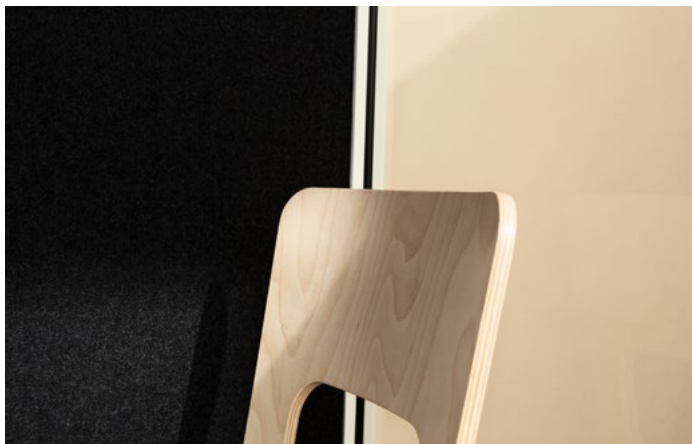

DUO

Module Duo är en lugn mötesplats som stänger ute störande ljud.

Den ljudisolerade Module Duo stoppar bakgrundsljuden på kontoret och de sneda väggytorna skapar en utmärkt akustik i rummet. Tack vare den effektiva ventilationen är luften frisk och tankarna hålls klara. Den indirekta belysningen bländar inte och orsakar inga störande reflektioner på skärmen.

I Module Duo tappar du inte koncentrationen, utan du kan vara närvarande och fokusera på det väsentliga, såsom ett effektivt snabbmöte med din kollega, videomöten eller självständigt arbete.