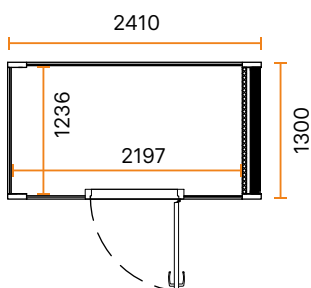

VIKT	630 kg
HÖJD	2230 mm
UTRUSTNING	• Ventilation • Belysning • 2 x eluttag • 2 x usb
VENTILATION	30 l/s
FLYTTBARHET	Kan flyttas med en palldragare. Kan tas isär och monteras på nytt.
LEVERANS	Levereras som moduler och monteras på plats.
ELANLUSTNING	230 v 50 Hz 10A (normalt ljusflöde)
FÄRGALTERNATIVER	
UTVÄNDIGA YTOR	Vit (NCS S 0502-G50Y) Svart (NCS S 9000-N) Ek /vit Ek/svart
INNERVÄGGAR OCH INNERTAK	Mörkgrå Ljusgrå
GOLV	Svart

VARIATIONER

#1

#2

#3