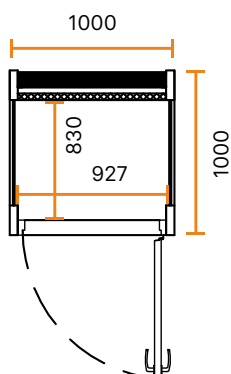

PAINO	310 kg
KORKEUS	2230 mm
VARUSTEET	• Ilmanvaihto • Valaistus • Pöytälevy • Pistorasia + usb
ILMANVAIHTO	22 l/s
SIIRRETTÄVYYS	Siirrettävissä pumppukärryillä. Voidaan purkaa ja kasata uudelleen.
TOIMITUS	Toimitetaan moduuleina ja kasataan kohteessa. Toimitetaan asennettuna.
SÄHKÖLIITÄNTÄ	230 v 50 Hz 10A (normaali valovirta)
VÄRIVAIHTOEHDOT	
ULKOPINNAT	<table border="0"> <tr> <td></td> <td>Valkoinen (NCS S 0502-G50Y)</td> </tr> <tr> <td></td> <td>Musta (NCS S 9000-N)</td> </tr> <tr> <td></td> <td>Tammi/valkoinen</td> </tr> <tr> <td></td> <td>Tammi/musta</td> </tr> </table>
SISÄSEINÄT JA -KATTO	<table border="0"> <tr> <td></td> <td>Tummanharmaa</td> </tr> <tr> <td></td> <td>Vaaleanharmaa</td> </tr> </table>
LATTIA	<table border="0"> <tr> <td></td> <td>Musta</td> </tr> </table>

VARIAATIOT

#1