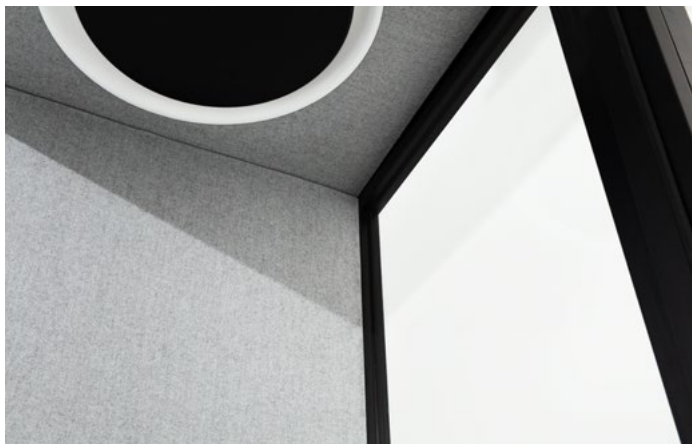

## SOLO

Module Solo mahdollistaa keskittymisen hektisimmässäkin ympäristössä.

Solon äänieristys hiljentää niin avokonttorin kuin aulatilojenkin taustääännet, ja vinot seinäpinnat luovat akustisesti miellyttävät olosuhteet työntekoon. Tehokas ilmanvaihto varmistaa raikkaan ilman ja kirkkaan ajatuksenjuoksun. Epäsuora valaistus on suunniteltu häikäisemättömäksi, jotta tilassa on hyvä tehdä töitä.

Module Solossa voit työskennellä tehokkaasti. Oli kyseessä puhelinkeskustelu, Skype-palaveri tai vaikkapa ongelmanratkaisu- tai kirjoitustehtävä, Module Solo luo puitteet onnistumisellesi.

<b>PAINO</b>	310 kg								
<b>KORKEUS</b>	2230 mm								
<b>VARUSTEET</b>	<ul style="list-style-type: none"> <li>• Ilmanvaihto</li> <li>• Valaistus</li> <li>• Pöytälevy</li> <li>• Pistorasia + usb</li> </ul>								
<b>ILMANVAIHTO</b>	22 l/s								
<b>SIIRRETTÄVYYS</b>	Siirrettävissä pumppukärryillä. Voidaan purkaa ja kasata uudelleen.								
<b>TOIMITUS</b>	Toimitetaan moduuleina ja kasataan kohteessa. Toimitetaan asennettuna.								
<b>SÄHKÖLIITÄNTÄ</b>	230 v 50 Hz 10A (normaali valovirta)								
<b>VÄRIVAIHTOEHDOT</b>									
<b>ULKOPINNAT</b>	<table border="0"> <tr> <td></td> <td>Valkoinen (NCS S 0502-G50Y)</td> </tr> <tr> <td></td> <td>Musta (NCS S 9000-N)</td> </tr> <tr> <td></td> <td>Tammi/valkoinen</td> </tr> <tr> <td></td> <td>Tammi/musta</td> </tr> </table>		Valkoinen (NCS S 0502-G50Y)		Musta (NCS S 9000-N)		Tammi/valkoinen		Tammi/musta
	Valkoinen (NCS S 0502-G50Y)								
	Musta (NCS S 9000-N)								
	Tammi/valkoinen								
	Tammi/musta								
<b>SISÄSEINÄT JA -KATTO</b>	<table border="0"> <tr> <td></td> <td>Tummanharmaa</td> </tr> <tr> <td></td> <td>Vaaleanharmaa</td> </tr> </table>		Tummanharmaa		Vaaleanharmaa				
	Tummanharmaa								
	Vaaleanharmaa								
<b>LATTIA</b>	<table border="0"> <tr> <td></td> <td>Musta</td> </tr> </table>		Musta						
	Musta								