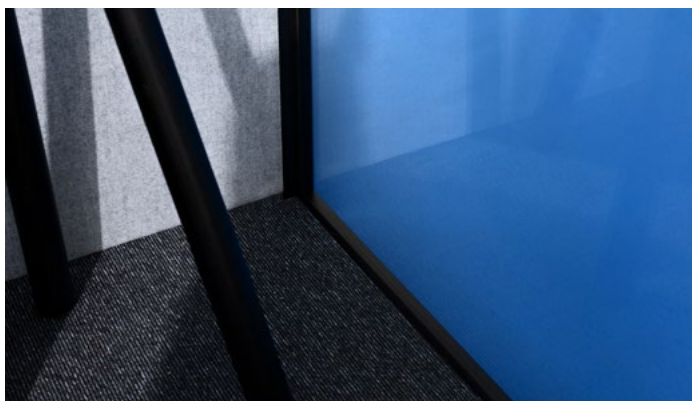

SOLO

Module Solo gör det möjligt att koncentrera sig också i hektiska miljöer.

Solos ljudisolering dämpar bakgrundsljuden såväl i kontorslandskapet som i aulan, och de sneda väggytorna skapar akustiskt behagliga förhållanden för att arbeta. Tack vare den effektiva ventilationen är luften frisk och tankarna hålls klara. Den indirekta belysningen är planerad så att den inte bländar och så att det är bra att arbeta i rummet.

I Module Solo kan du koncentrera dig utan distraktioner, arbeta effektivt och slutföra dina uppgifter. Vare sig det är fråga om ett telefonsamtal, Skype-möte eller om att skriva ett viktigt e-postmeddelande, erbjuder Module Solo förhållanden där du lyckas med din uppgift.