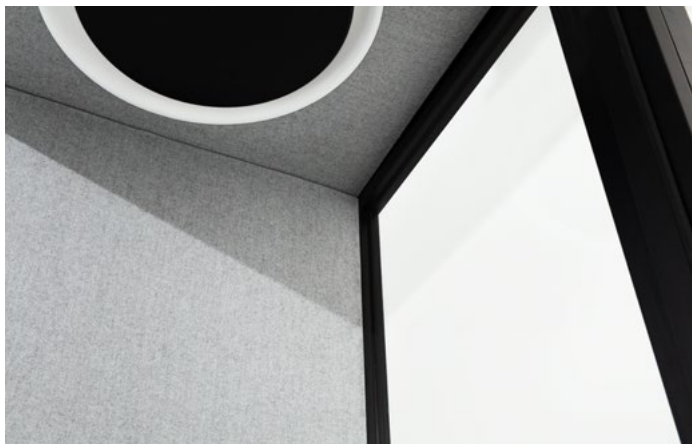

SOLO

Module Solo gör det möjligt att koncentrera sig också i hektiska miljöer.

Solos ljudisolering dämpar bakgrundsljuden såväl i kontorslandskapet som i aulan, och de sneda väggytorna skapar akustiskt behagliga förhållanden för att arbeta. Tack vare den effektiva ventilationen är luften frisk och tankarna hålls klara. Den indirekta belysningen är planerad så att den inte bländar och så att det är bra att arbeta i rummet.

I Module Solo kan du koncentrera dig utan distraktioner, arbeta effektivt och slutföra dina uppgifter. Vare sig det är fråga om ett telefonsamtal, Skype-möte eller om att skriva ett viktigt e-postmeddelande, erbjuder Module Solo förhållanden där du lyckas med din uppgift.