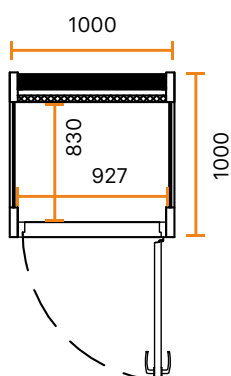

VIKT	310 kg
HÖJD	2230 mm
UTRUSTNING	• Ventilation • Belysning • Bordsskiva • Eluttag + usb
VENTILATION	22 l/s
FLYTTBARHET	Kan flyttas med en palldragare. Kan tas isär och monteras på nytt.
LEVERANS	Levereras som moduler och monteras på plats.
ELANLUSTNING	230 v 50 Hz 10A (normalt ljusflöde)
FÄRGALTERNATIVER	
UTVÄNDIGA YTOR	<table border="0"> <tr> <td></td> <td>Vit (NCS S 0502-G50Y)</td> </tr> <tr> <td></td> <td>Svart (NCS S 9000-N)</td> </tr> <tr> <td></td> <td>Ek /vit</td> </tr> <tr> <td></td> <td>Ek/svart</td> </tr> </table>
INNERVÄGGAR OCH INNERTAK	<table border="0"> <tr> <td></td> <td>Mörkgrå</td> </tr> <tr> <td></td> <td>Ljusgrå</td> </tr> </table>
GOLV	<table border="0"> <tr> <td></td> <td>Svart</td> </tr> </table>

VARIATIONER

#1