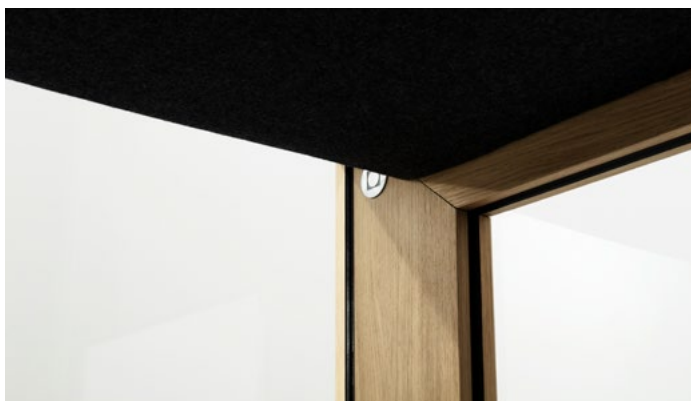

Module Team mahdollistaa tehokkaat kokoukset tarjoamalla niille häiriöttömän ympäristön, jossa on helppo keskittyä käsiteltävään agendaan.

PAINO	890 kg
KORKEUS	2230 mm
VARUSTEET	<ul style="list-style-type: none"> • Ilmanvaihto • Valaistus • 4 x pistorasia • 4 x usb-portti
ILMANVAIHTO	60 l/s
SIIRRETTÄVYYS	Siirrettävissä pumppukärryillä. Voidaan purkaa ja kasata uudelleen.
TOIMITUS	Toimitetaan moduuleina ja kasataan kohteessa. Toimitetaan asennettuna.
SÄHKÖLIITÄNTÄ	230 v 50 Hz 10A (normaali valovirta)
VÄRIVAIHTOEHDOT	
ULKOPINNAT	<div style="display: flex; align-items: center; margin-bottom: 5px;"> <div style="width: 30px; height: 30px; background-color: white; border: 1px solid black; margin-right: 10px;"></div> Valkoinen (NCS S 0502-G50Y) </div> <div style="display: flex; align-items: center; margin-bottom: 5px;"> <div style="width: 30px; height: 30px; background-color: black; margin-right: 10px;"></div> Musta (NCS S 9000-N) </div> <div style="display: flex; align-items: center; margin-bottom: 5px;"> <div style="width: 30px; height: 30px; background: linear-gradient(to bottom right, white 49%, black 49%, black 51%, white 51%); margin-right: 10px;"></div> Tammi/valkoinen </div> <div style="display: flex; align-items: center; margin-bottom: 5px;"> <div style="width: 30px; height: 30px; background: linear-gradient(to bottom right, white 49%, black 49%, black 51%, white 51%); margin-right: 10px;"></div> Tammi/musta </div>
SISÄSEINÄT JA -KATTO	<div style="display: flex; align-items: center; margin-bottom: 5px;"> <div style="width: 30px; height: 30px; background-color: #333; margin-right: 10px;"></div> Tummanharmaa </div> <div style="display: flex; align-items: center; margin-bottom: 5px;"> <div style="width: 30px; height: 30px; background-color: #ccc; margin-right: 10px;"></div> Vaaleanharmaa </div>
LATTIA	<div style="display: flex; align-items: center; margin-bottom: 5px;"> <div style="width: 30px; height: 30px; background-color: black; margin-right: 10px;"></div> Musta </div>