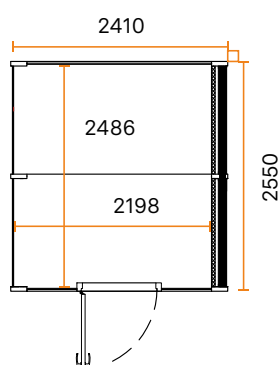

PAINO	890 kg
KORKEUS	2230 mm
VARUSTEET	• Ilmanvaihto • Valaistus • 4 x pistorasia • 4 x usb-portti
ILMANVAIHTO	60 l/s
SIIRRETTÄVYYS	Siirrettävissä pumppukärryillä. Voidaan purkaa ja kasata uudelleen.
TOIMITUS	Toimitetaan moduuleina ja kasataan kohteessa. Toimitetaan asennettuna.
SÄHKÖLIITÄNTÄ	230 v 50 Hz 10A (normaali valovirta)
VÄRIVAIHTOEHDOT	
ULKOPINNAT	Valkoinen (NCS S 0502-G50Y) Musta (NCS S 9000-N) Tammi/valkoinen Tammi/musta
SISÄSEINÄT JA -KATTO	Tummanharmaa Vaaleanharmaa
LATTIA	Musta

VARIAATIOIOT

#1

#2

#3