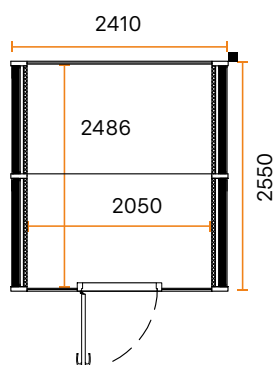

PAINO	890 kg
KORKEUS	2230 mm
VARUSTEET	• Ilmanvaihto • Valaistus • 4 x pistorasia • 4 x usb-portti
ILMANVAIHTO	60 l/s
SIIRRETTÄVYYS	Siirrettävissä pumppukärryillä. Voidaan purkaa ja kasata uudelleen.
TOIMITUS	Toimitetaan moduuleina ja kasataan kohteessa. Toimitetaan asennettuna.
SÄHKÖLIITÄNTÄ	230 v 50 Hz 10A (normaali valovirta)
VÄRIVAIHTOEHDOT	
ULKOPINNAT	Valkoinen (NCS S 0502-G50Y) Musta (NCS S 9000-N) Tammi/valkoinen Tammi/musta
SISÄSEINÄT JA -KATTO	Tummanharmaa Vaaleanharmaa
LATTIA	Musta

VARIAATIOIOT

#1