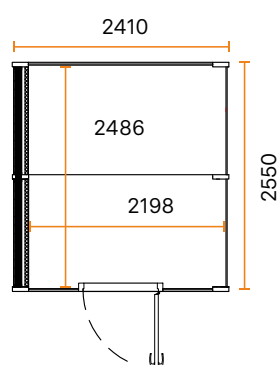

PAINO	890 kg
KORKEUS	2230 mm
VARUSTEET	• Ilmanvaihto • Valaistus • 4 x pistorasia • 4 x usb-portti
ILMANVAIHTO	60 l/s
SIIRRETTÄVYYS	Siirrettävissä pumppukärryillä. Voidaan purkaa ja kasata uudelleen.
TOIMITUS	Toimitetaan moduuleina ja kasataan kohteessa. Toimitetaan asennettuna.
SÄHKÖLIITÄNTÄ	230 v 50 Hz 10A (normaali valovirta)
VÄRIVAIHTOEHDOT	
ULKOPINNAT	Valkoinen (NCS S 0502-G50Y) Musta (NCS S 9000-N) Tammi/valkoinen Tammi/musta
SISÄSEINÄT JA -KATTO	Tummanharmaa Vaaleanharmaa
LATTIA	Musta

VARIAATIOIOT

#1

#2

#3