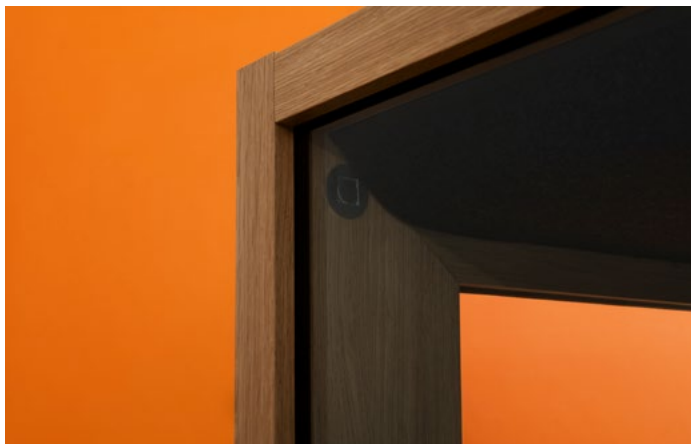

Module Team mahdollistaa tehokkaat kokoukset tarjoamalla niille häiriöttömän ympäristön, jossa on helppo keskittyä käsiteltävään agendaan.

PAINO	890 kg
KORKEUS	2230 mm
VARUSTEET	<ul style="list-style-type: none"> • Ilmanvaihto • Valaistus • 4 x pistorasia • 4 x usb-portti
ILMANVAIHTO	60 l/s
SIIRRETTÄVYYS	Siirrettävissä pumppukärryillä. Voidaan purkaa ja kasata uudelleen.
TOIMITUS	Toimitetaan moduuleina ja kasataan kohteessa. Toimitetaan asennettuna.
SÄHKÖLIITÄNTÄ	230 v 50 Hz 10A (normaali valovirta)
VÄRIVAIHTOEHDOT	
ULKOPINNAT	<div style="display: flex; align-items: center; margin-bottom: 5px;"> <div style="width: 30px; height: 30px; background-color: white; border: 1px solid black; margin-right: 10px;"></div> Valkoinen (NCS S 0502-G50Y) </div> <div style="display: flex; align-items: center; margin-bottom: 5px;"> <div style="width: 30px; height: 30px; background-color: black; margin-right: 10px;"></div> Musta (NCS S 9000-N) </div> <div style="display: flex; align-items: center; margin-bottom: 5px;"> <div style="width: 30px; height: 30px; background: linear-gradient(to bottom right, white 49%, black 49%, black 51%, white 51%); margin-right: 10px;"></div> Tammi/valkoinen </div> <div style="display: flex; align-items: center; margin-bottom: 5px;"> <div style="width: 30px; height: 30px; background: linear-gradient(to bottom right, white 49%, black 49%, black 51%, white 51%); margin-right: 10px;"></div> Tammi/musta </div>
SISÄSEINÄT JA -KATTO	<div style="display: flex; align-items: center; margin-bottom: 5px;"> <div style="width: 30px; height: 30px; background-color: #333; margin-right: 10px;"></div> Tummanharmaa </div> <div style="display: flex; align-items: center; margin-bottom: 5px;"> <div style="width: 30px; height: 30px; background-color: #ccc; margin-right: 10px;"></div> Vaaleanharmaa </div>
LATTIA	<div style="display: flex; align-items: center; margin-bottom: 5px;"> <div style="width: 30px; height: 30px; background-color: black; margin-right: 10px;"></div> Musta </div>